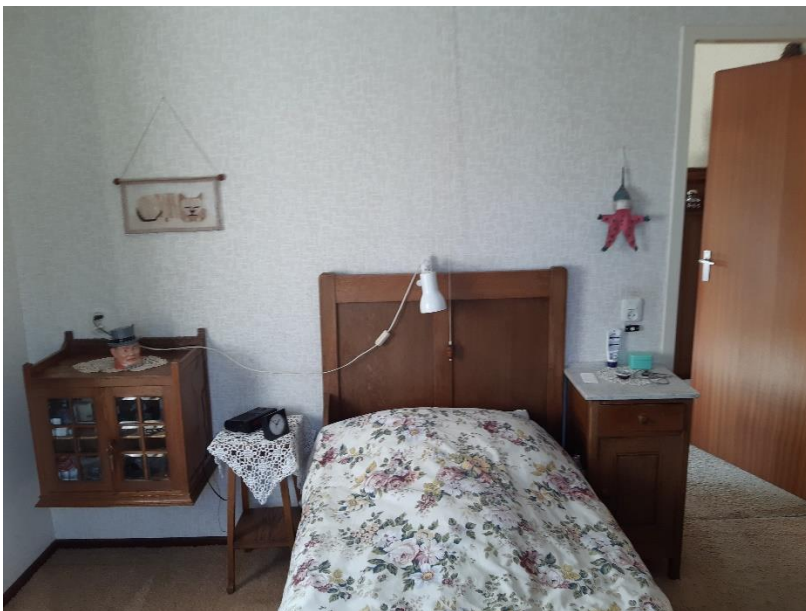

Eikenhouten bed (2x)