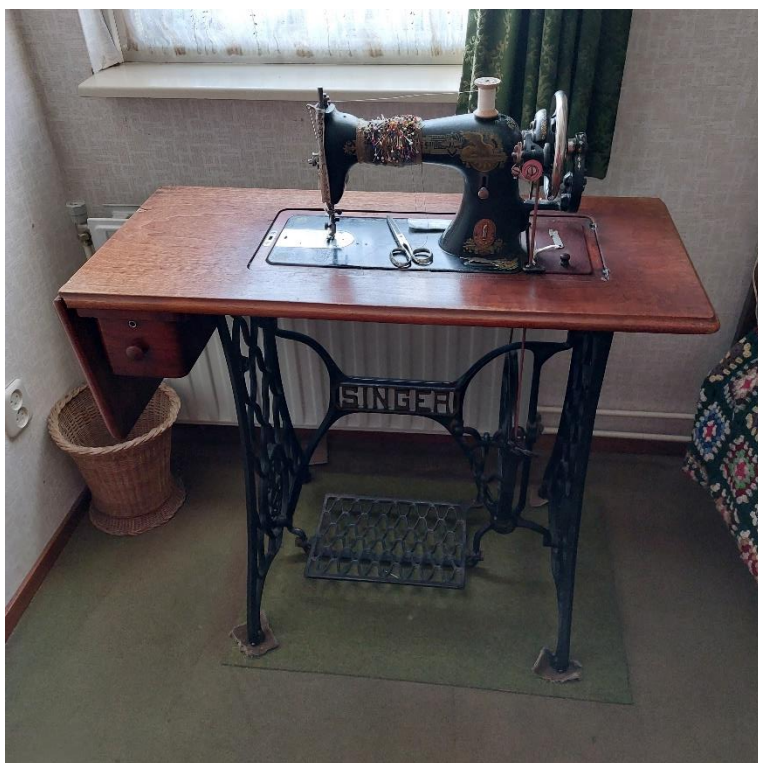

Klassieke meubelen mw J. Toren

Inhoud:

Inhoud:	1
Grote kussenkast	2
Uitrekbaar tafels J.A. Huizinga met 6 stoelen plus 2 grote stoelen met leuningen	4
Theetafel J.A. Huizinga, behorend bij de tafels met stoelen	6
Dressoir J.A. Huizinga	7
Tafeltje J.A. Huizinga	8
Naaimachine Singer	9
Eikenhouten bed (2x)	10
Kapkast	11
servieskastje J.A. Huizinga	12
Bureau	12
Parapluhouder	13
Kapstok	13

Grote kussenkast

Uitrekbare tafel J.A. Huizinga met 6 stoelen plus 2 grote stoelen met leuningen

Theetafel J.A. Huizinga, behorend bij de tafel met stoelen

Dressoir J.A. Huizinga

Tafeltje J.A. Huizinga

Naaimachine Singer